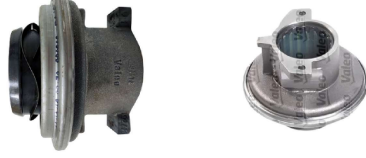

Uni 板架打造

全新智慧型板架

- 輕量化
- 安全提升
- 數位化管理
- 一條龍服務
- 法規認證

氣懸/氣囊系統 Air Suspension System

BOSCH

轉向及車用電子系統 Automotive Electronics

LEMFÖRDER

轉向系統零件 Steering system

離合器系統 Clutch System

離合器系統 Clutch System

尾車鼓/碟煞車軸及氣懸系統

Trailer Axles, Air Suspension

煞車系統 Braking system

MAHLE

變速箱零件 Gearbox

引擎及濾清系統 Engine Components & Filters