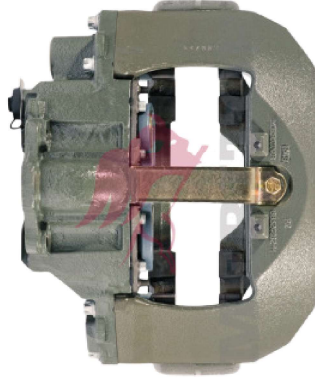

Uni 板架打造

全新智慧型板架

- 輕量化
- 安全提升
- 數位化管理
- 一條龍服務
- 法規認證

氣懸/氣囊系統 Air Suspension System

BOSCH

轉向及車用電子系統 Automotive Electronics

LEMFÖRDER

轉向系統零件 Steering system

離合器系統 Clutch System

離合器系統 Clutch System

尾車鼓/碟煞車軸及氣懸系統

Trailer Axles, Air Suspension

煞車系統 Braking system

MAHLE

變速箱零件 Gearbox

引擎及濾清系統 Engine Components & Filters