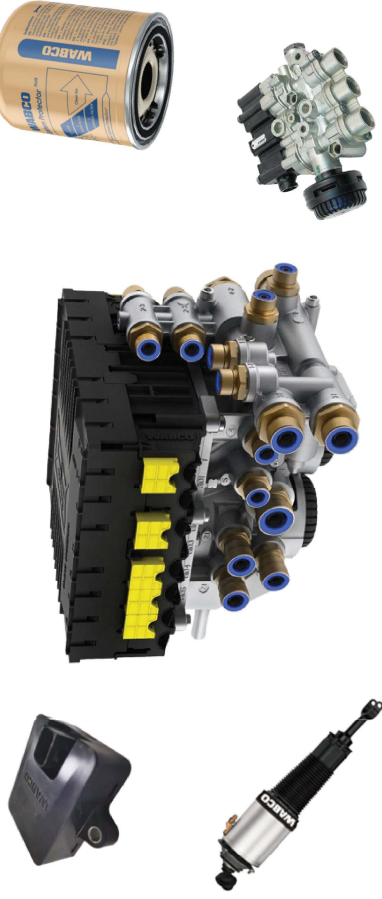

煞車卡鉗翻修零件交換系統

- 安心**
♥ 整修品功能同全新品
- 省錢**
🚧 全新品成本價高
- 省時**
⌚ 新品到貨時間長

整理前

整理後

尾車鼓/碟煞車軸 Trailer Axles

WABCO

煞車及懸吊控制系統 Control System

後處理清洗