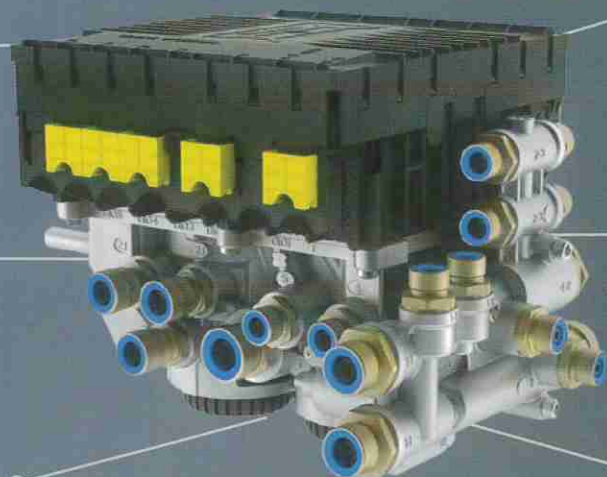

您選好車 **ARES 至晟**
幫您選好零件

ZF WABCO 臺灣售服總代理

避免煞車時
輪胎咬死

緊急煞車時有
較佳的操控性

降低輪胎損耗

提供穩定的煞車力
，縮短煞車距離

降低拖車頭與
拖車折拗風險

拖車防鎖死煞車系統
Trailer Anti-Lock Braking System

▼ VSCC核發之防鎖死煞車系統審查報告

至晟公司代理的**ZF WABCO** 煞車系統**TABS**，
是國內第一家通過**ARTC**法規測試，包括兩軸
式與三軸式O4類拖車，並取得**VSCC**認證的審
查報告，完全符合交通部法規要求。最值得您
放心，讓您使用安全無虞。

WABCO獨家授權指定服務廠(晟威工業)
臺中市龍井區臨港路二段42-1號

若是，您想要更完美的搭配

以電控訊號
啟動煞車

具備
負載感應功能

RSS防側傾功能

依拖車規格及荷重
設定煞車壓力

ODR車輛行駛紀錄

可擴充40種以上
智慧功能

拖車電子控制煞車系統 Trailer Electronic Braking System

半拖車標準安裝施工費用請電洽
專業團隊：晟威工業

▼ VSCC核發之動態煞車審查報告

TEBS實現了40多個安全、高效和互聯功能